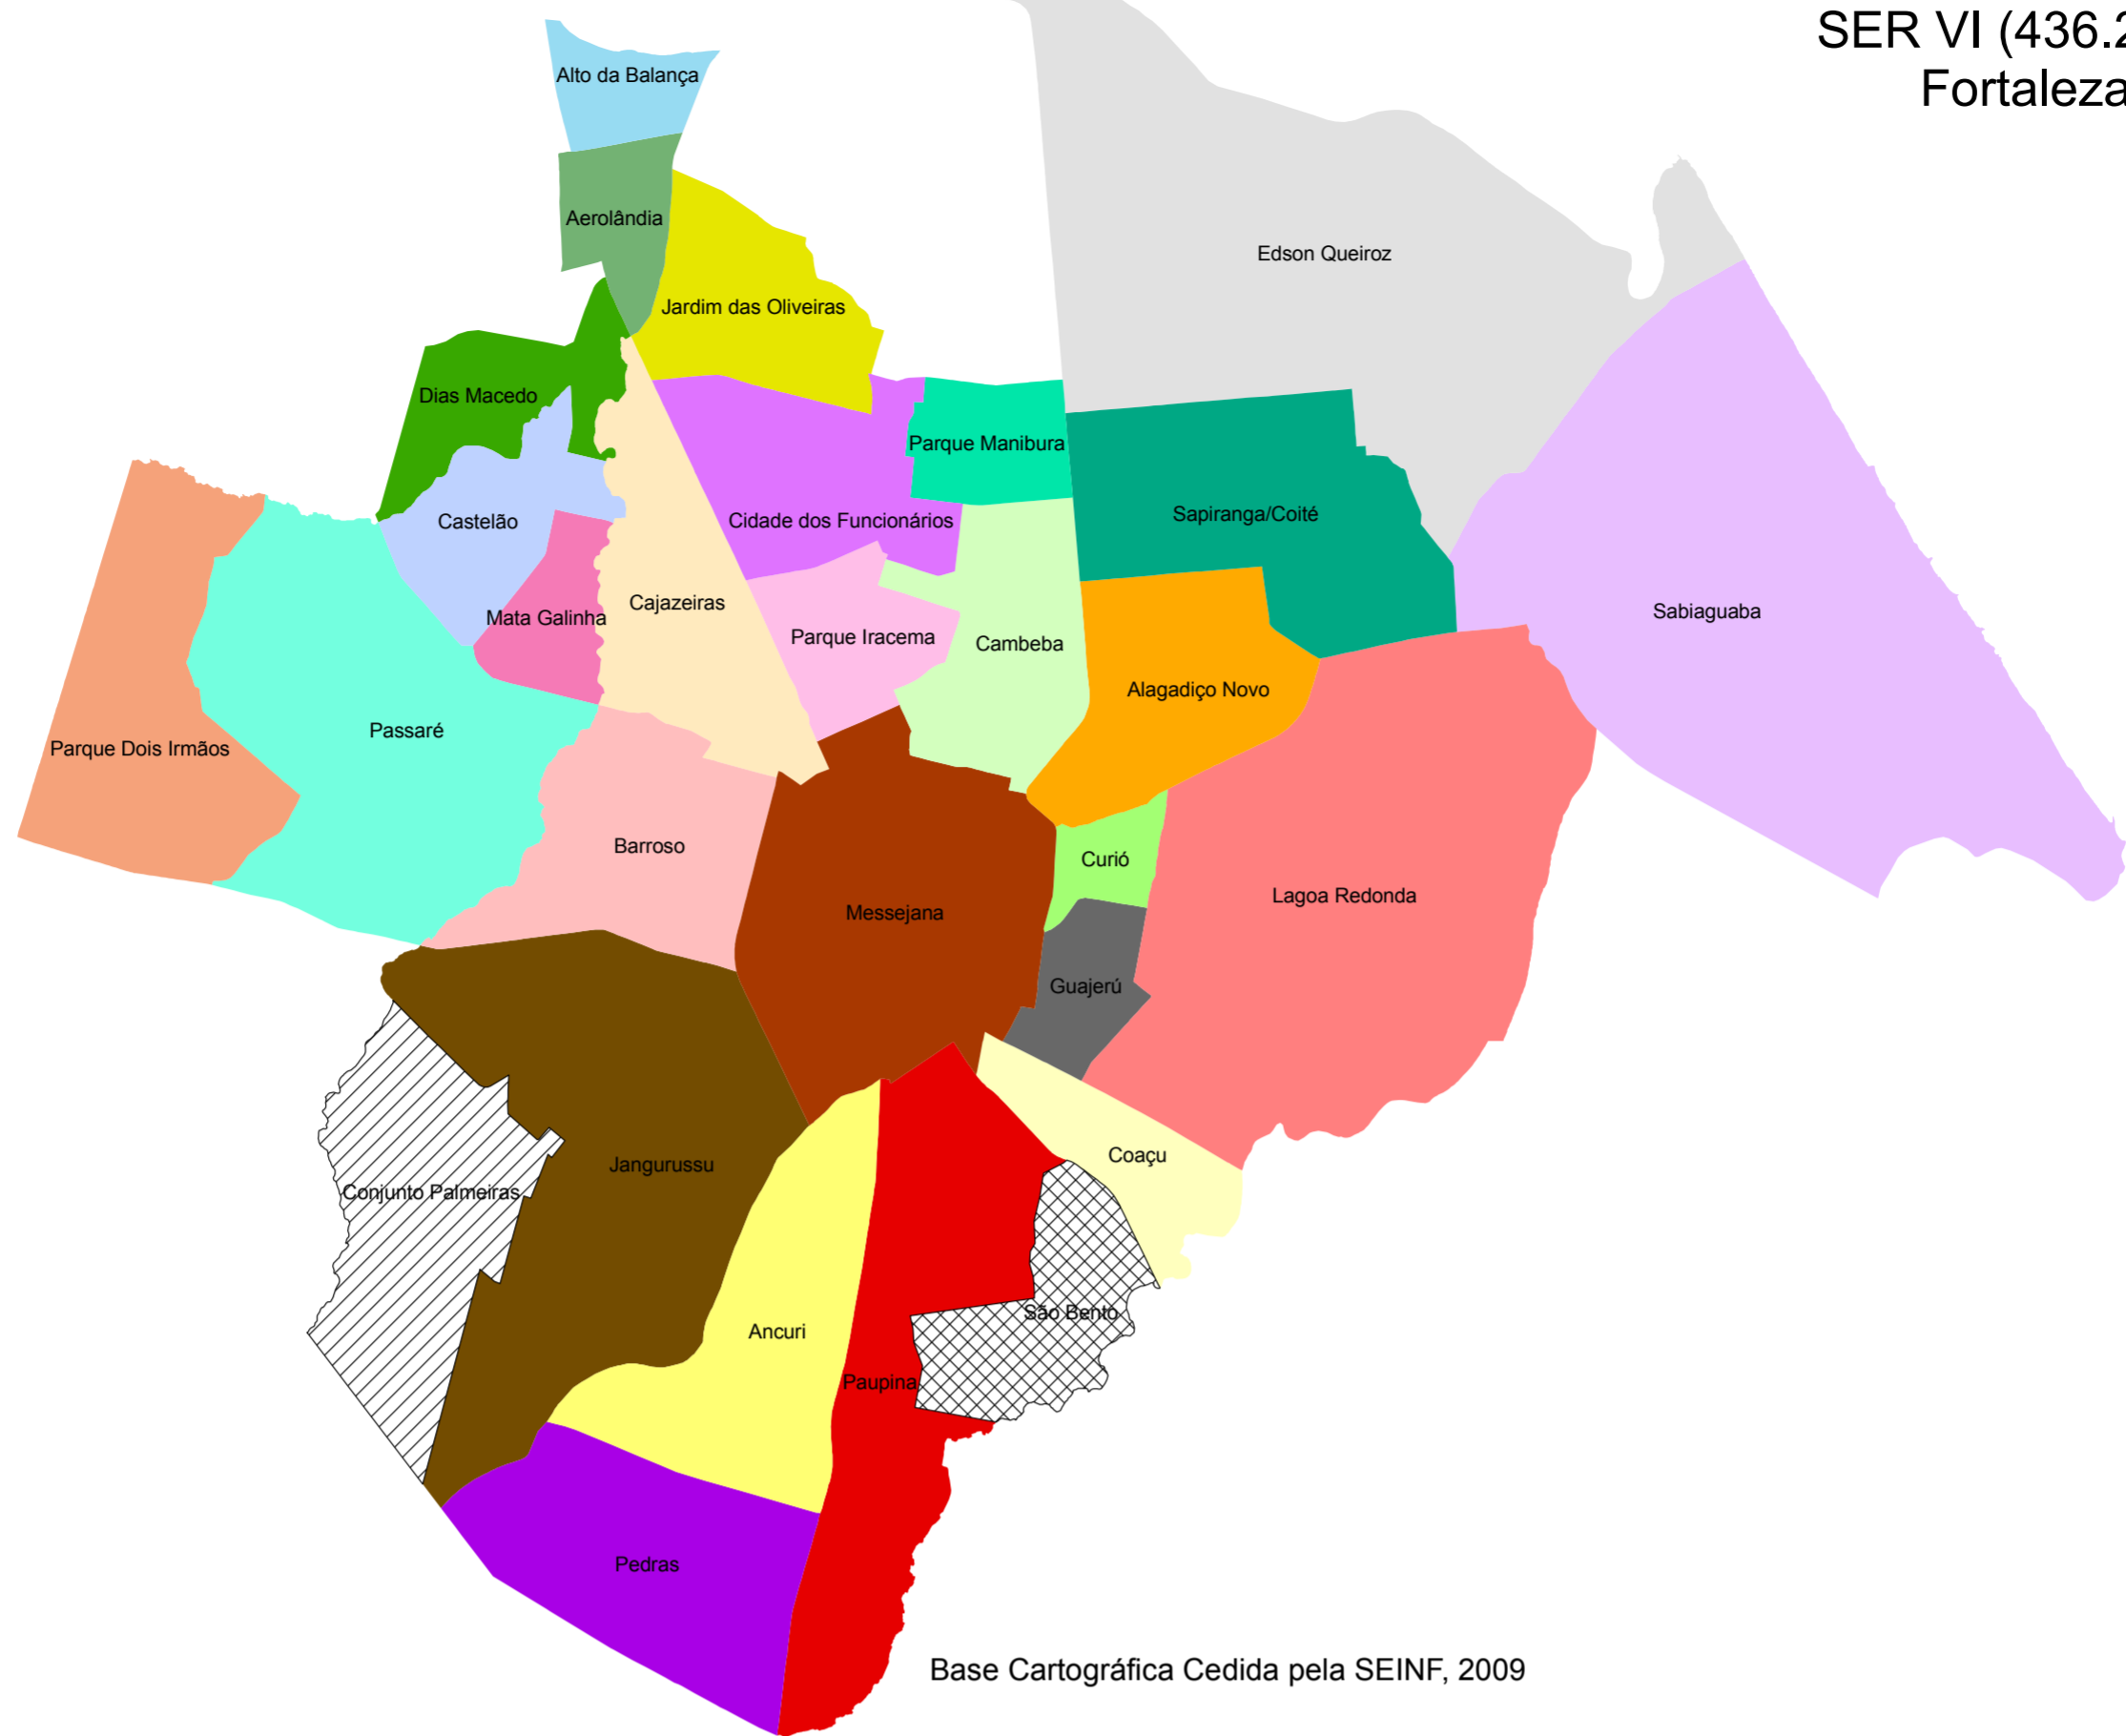

Roubos- 2007 a 2009  
SER VI (436.204 Hab)  
Fortaleza-CE

Base Cartográfica Cedida pela SEINF, 2009

	Regional VI	Roubos		
	Bairros	2007	2008	2009
	Aerolândia	630	708	725
	Alagadico Novo	112	59	75
	Alto da Balança	119	120	196
	Ancuri	114	62	86
	Barroso	385	241	202
	Cajazeiras	205	100	105
	Cambeba	99	62	75
	Casteloão	415	308	350
	Cidade dos Funcionários	663	550	515
	Coacu	2	5	4
	Conjunto Palmeiras	373	316	292
	Curio	40	14	20
	Dias Macedo	198	144	134
	Edson Queiroz	722	609	428
	Guajerú	34	15	25
	Jangurussu	1243	792	667
	Jardim das Oliveiras	465	305	191
	Lagoa Redonda	134	75	56
	Mata Galinha	10	3	7
	Messejana	1383	1181	1036
	Parque Dois Irmãos	89	94	74
	Parque Iracema	10	17	17
	Parque Manibura	124	91	90
	Passaré	516	381	380
	Paupina	66	32	38
	Pedras	31	35	53
	Sabiaguaba	90	78	36
	Sapiroanga	40	31	51
	São Bento	-	-	-
	<b>TOTAL</b>	<b>8312</b>	<b>6428</b>	<b>5928</b>