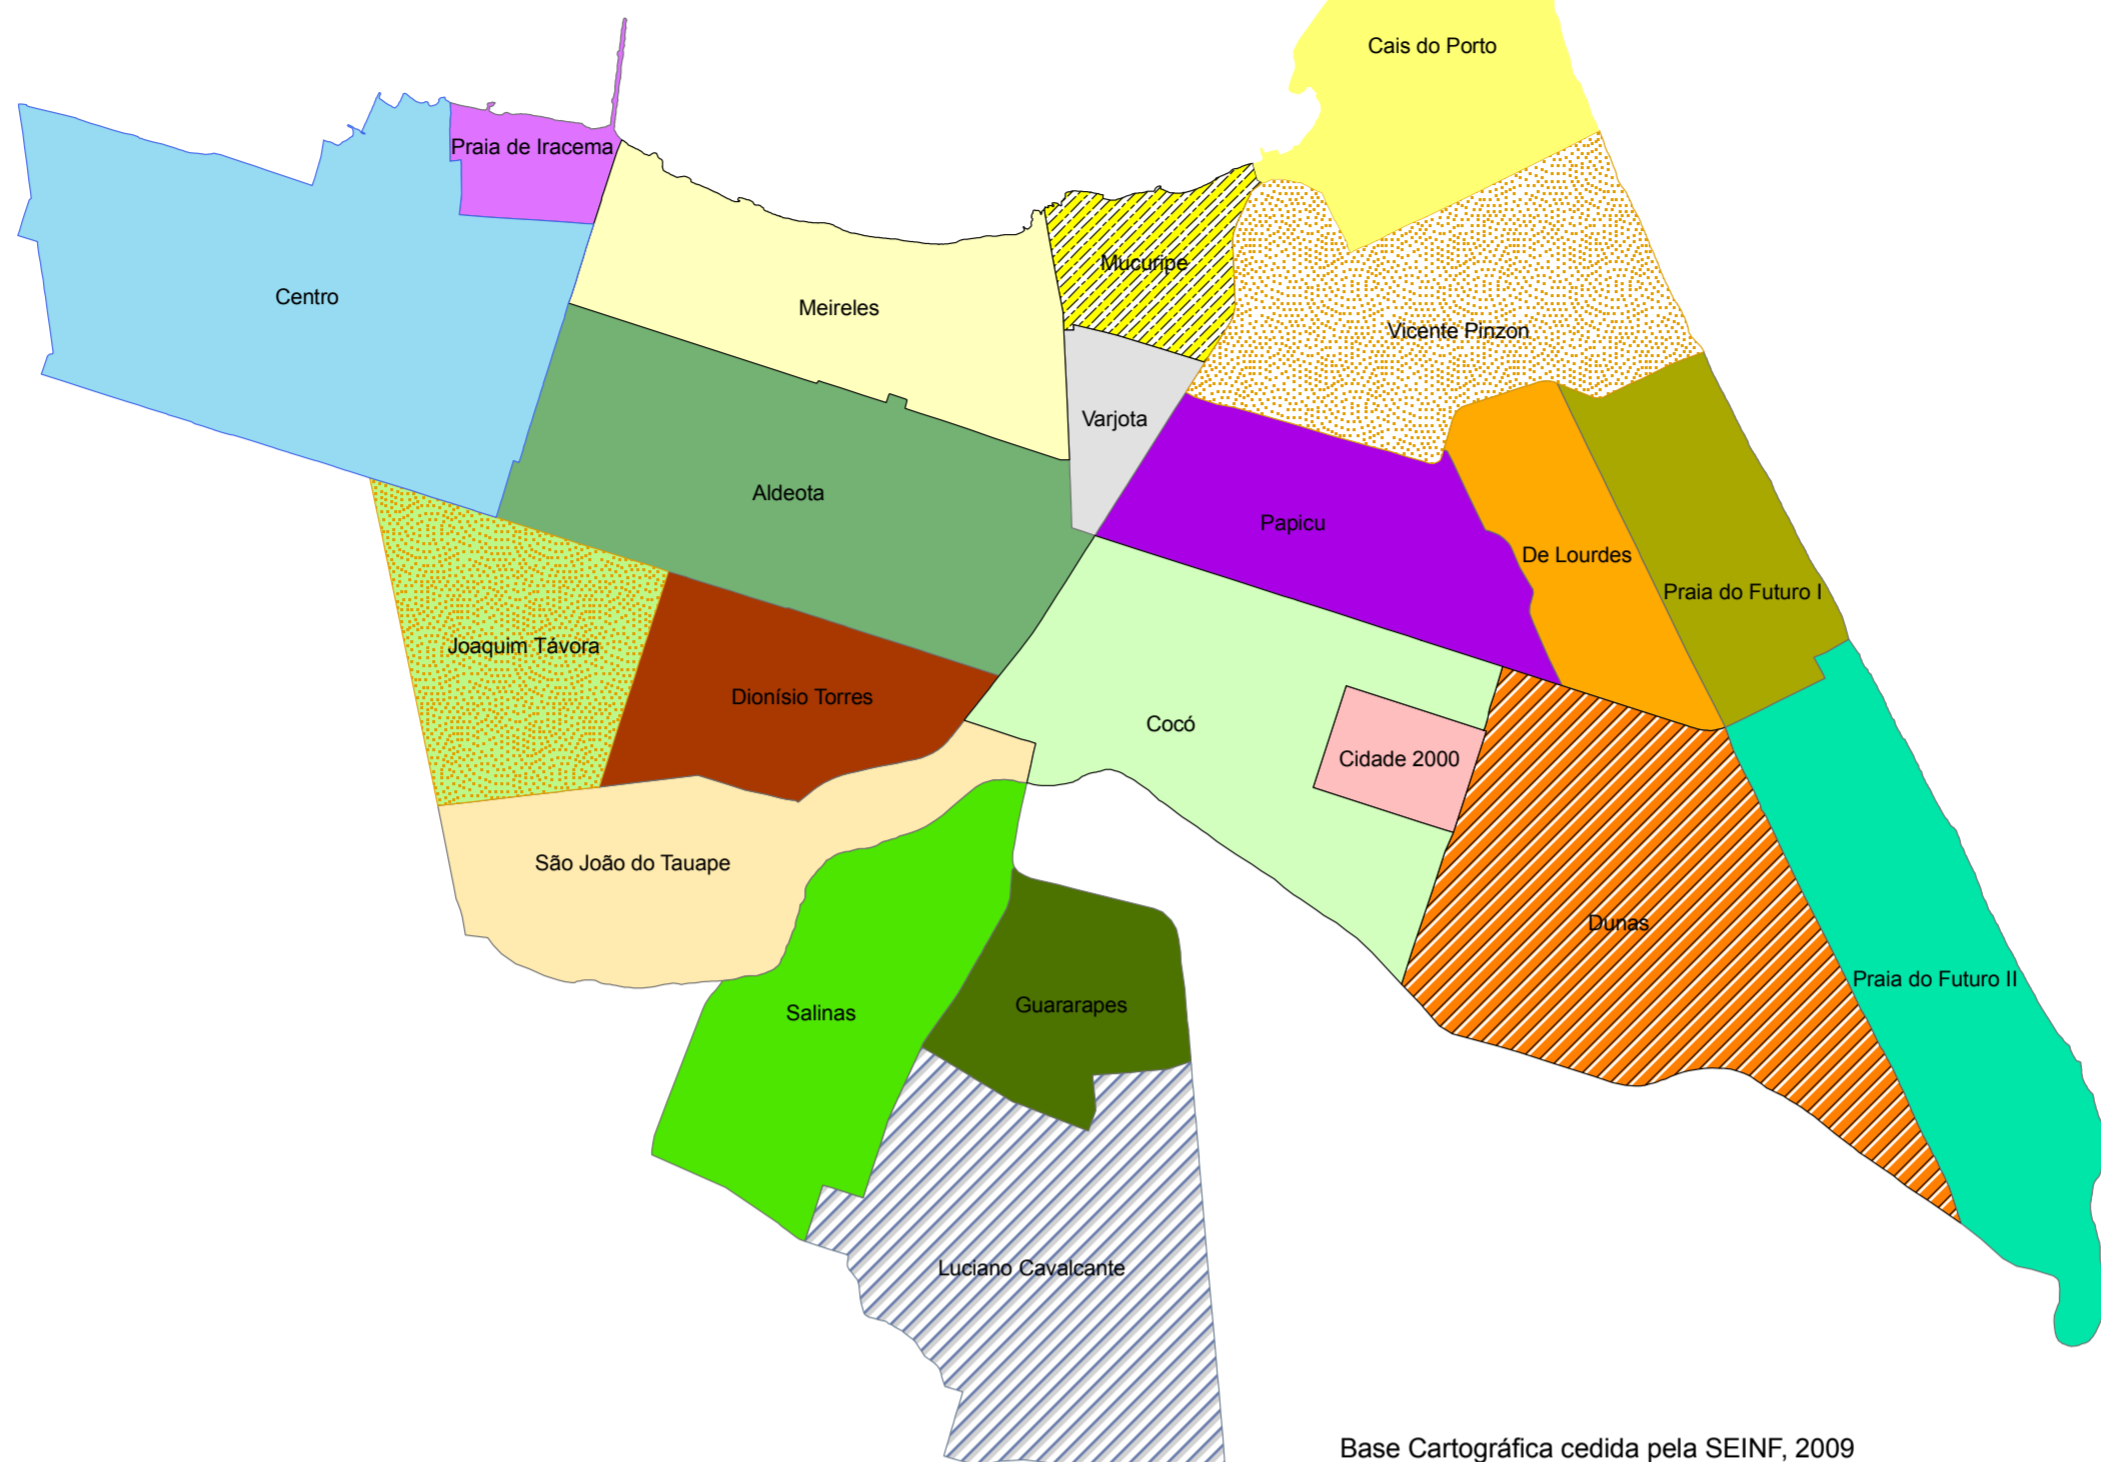

Relações Conflituosas 2007 a 2009
SER II (311.842 Hab)
Fortaleza-CE

Base Cartográfica cedida pela SEINF, 2009

	Regional II	Relações Conflituosas		
	Bairros	2007	2008	2009
	Aldeota	563	523	565
	Cais do Porto	152	112	173
	Centro	1098	1062	1122
	Cidade 2000	98	133	151
	Cocó	34	50	58
	Dionísio Torres	155	171	133
	De Lourdes	-	-	-
	Dunas	12	14	27
	Eng. Luciano Cavalcante	184	200	226
	Guararapes	-	2	5
	Joaquim Távora	203	241	269
	Meireles	362	315	367
	Mucuripe	166	119	139
	Papicu	369	399	377
	Praia de Iracema	179	169	158
	Praia do Futuro I	203	193	235
	Praia do Futuro II	64	56	37
	Salinas	6	4	5
	São João do Tauape	269	261	277
	Varjota	100	93	78
	Vicente Pinzon	361	407	503
	Total	4578	4524	4905