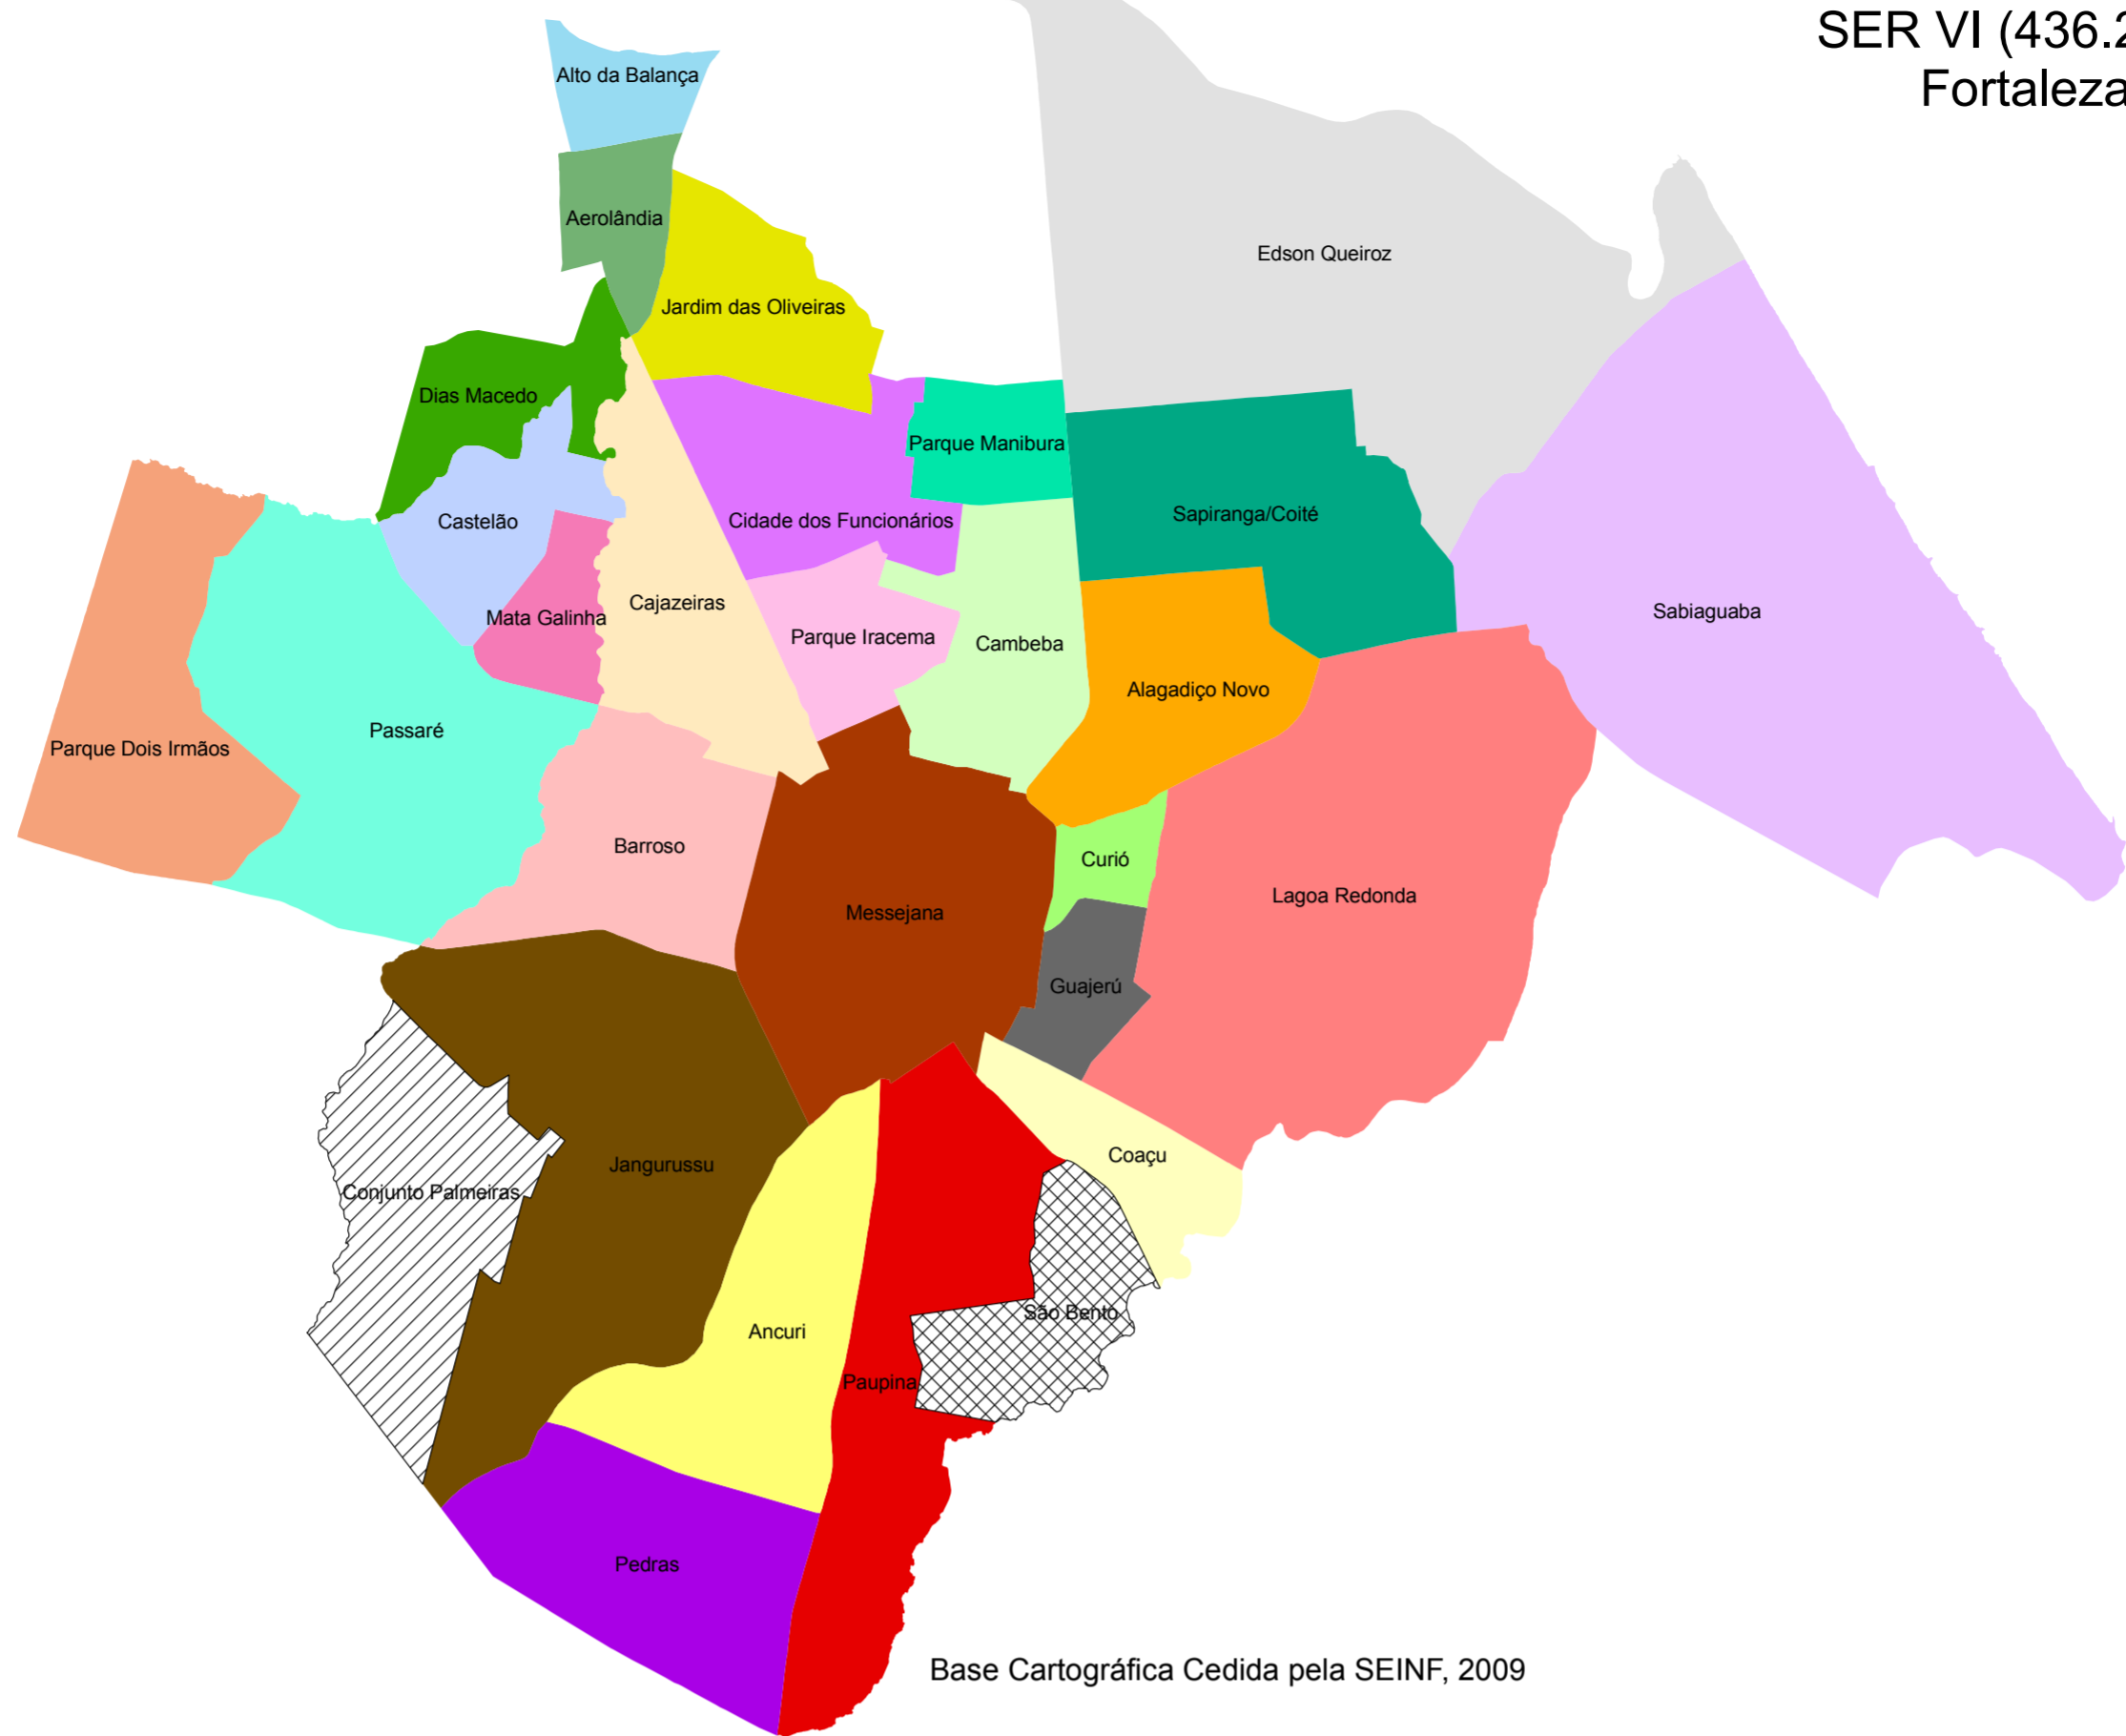

Relações Conflituosas- 2007 a 2009  
SER VI (436.204 Hab)  
Fortaleza-CE

Base Cartográfica Cedida pela SEINF, 2009

	Regional VI	Relações Conflituosas		
	Bairros	2007	2008	2009
	Aerolândia	205	212	207
	Alagadico Novo	94	78	110
	Alto da Balança	54	28	53
	Ancuri	98	125	136
	Barroso	279	272	318
	Cajazeiras	134	104	112
	Cambeba	36	47	67
	Castelão	159	227	189
	Cidade dos Funcionários	174	222	207
	Coacu	5	4	20
	Conjunto Palmeiras	279	267	208
	Curio	49	51	67
	Dias Macedo	123	118	144
	Edson Queiroz	509	503	423
	Guajerú	29	28	33
	Jangurussu	646	633	686
	Jardim das Oliveiras	272	303	299
	Lagoa Redonda	152	155	189
	Mata Galinha	3	2	4
	Messejana	671	669	777
	Parque Dois Irmãos	100	110	98
	Parque Iracema	20	16	23
	Parque Manibura	37	39	51
	Passaré	391	420	419
	Paupina	80	72	137
	Pedras	42	33	45
	Sabiaguaba	37	47	52
	Sapiranga	24	31	58
	São Bento	-	-	-
	<b>TOTAL</b>	<b>4702</b>	<b>4816</b>	<b>5132</b>