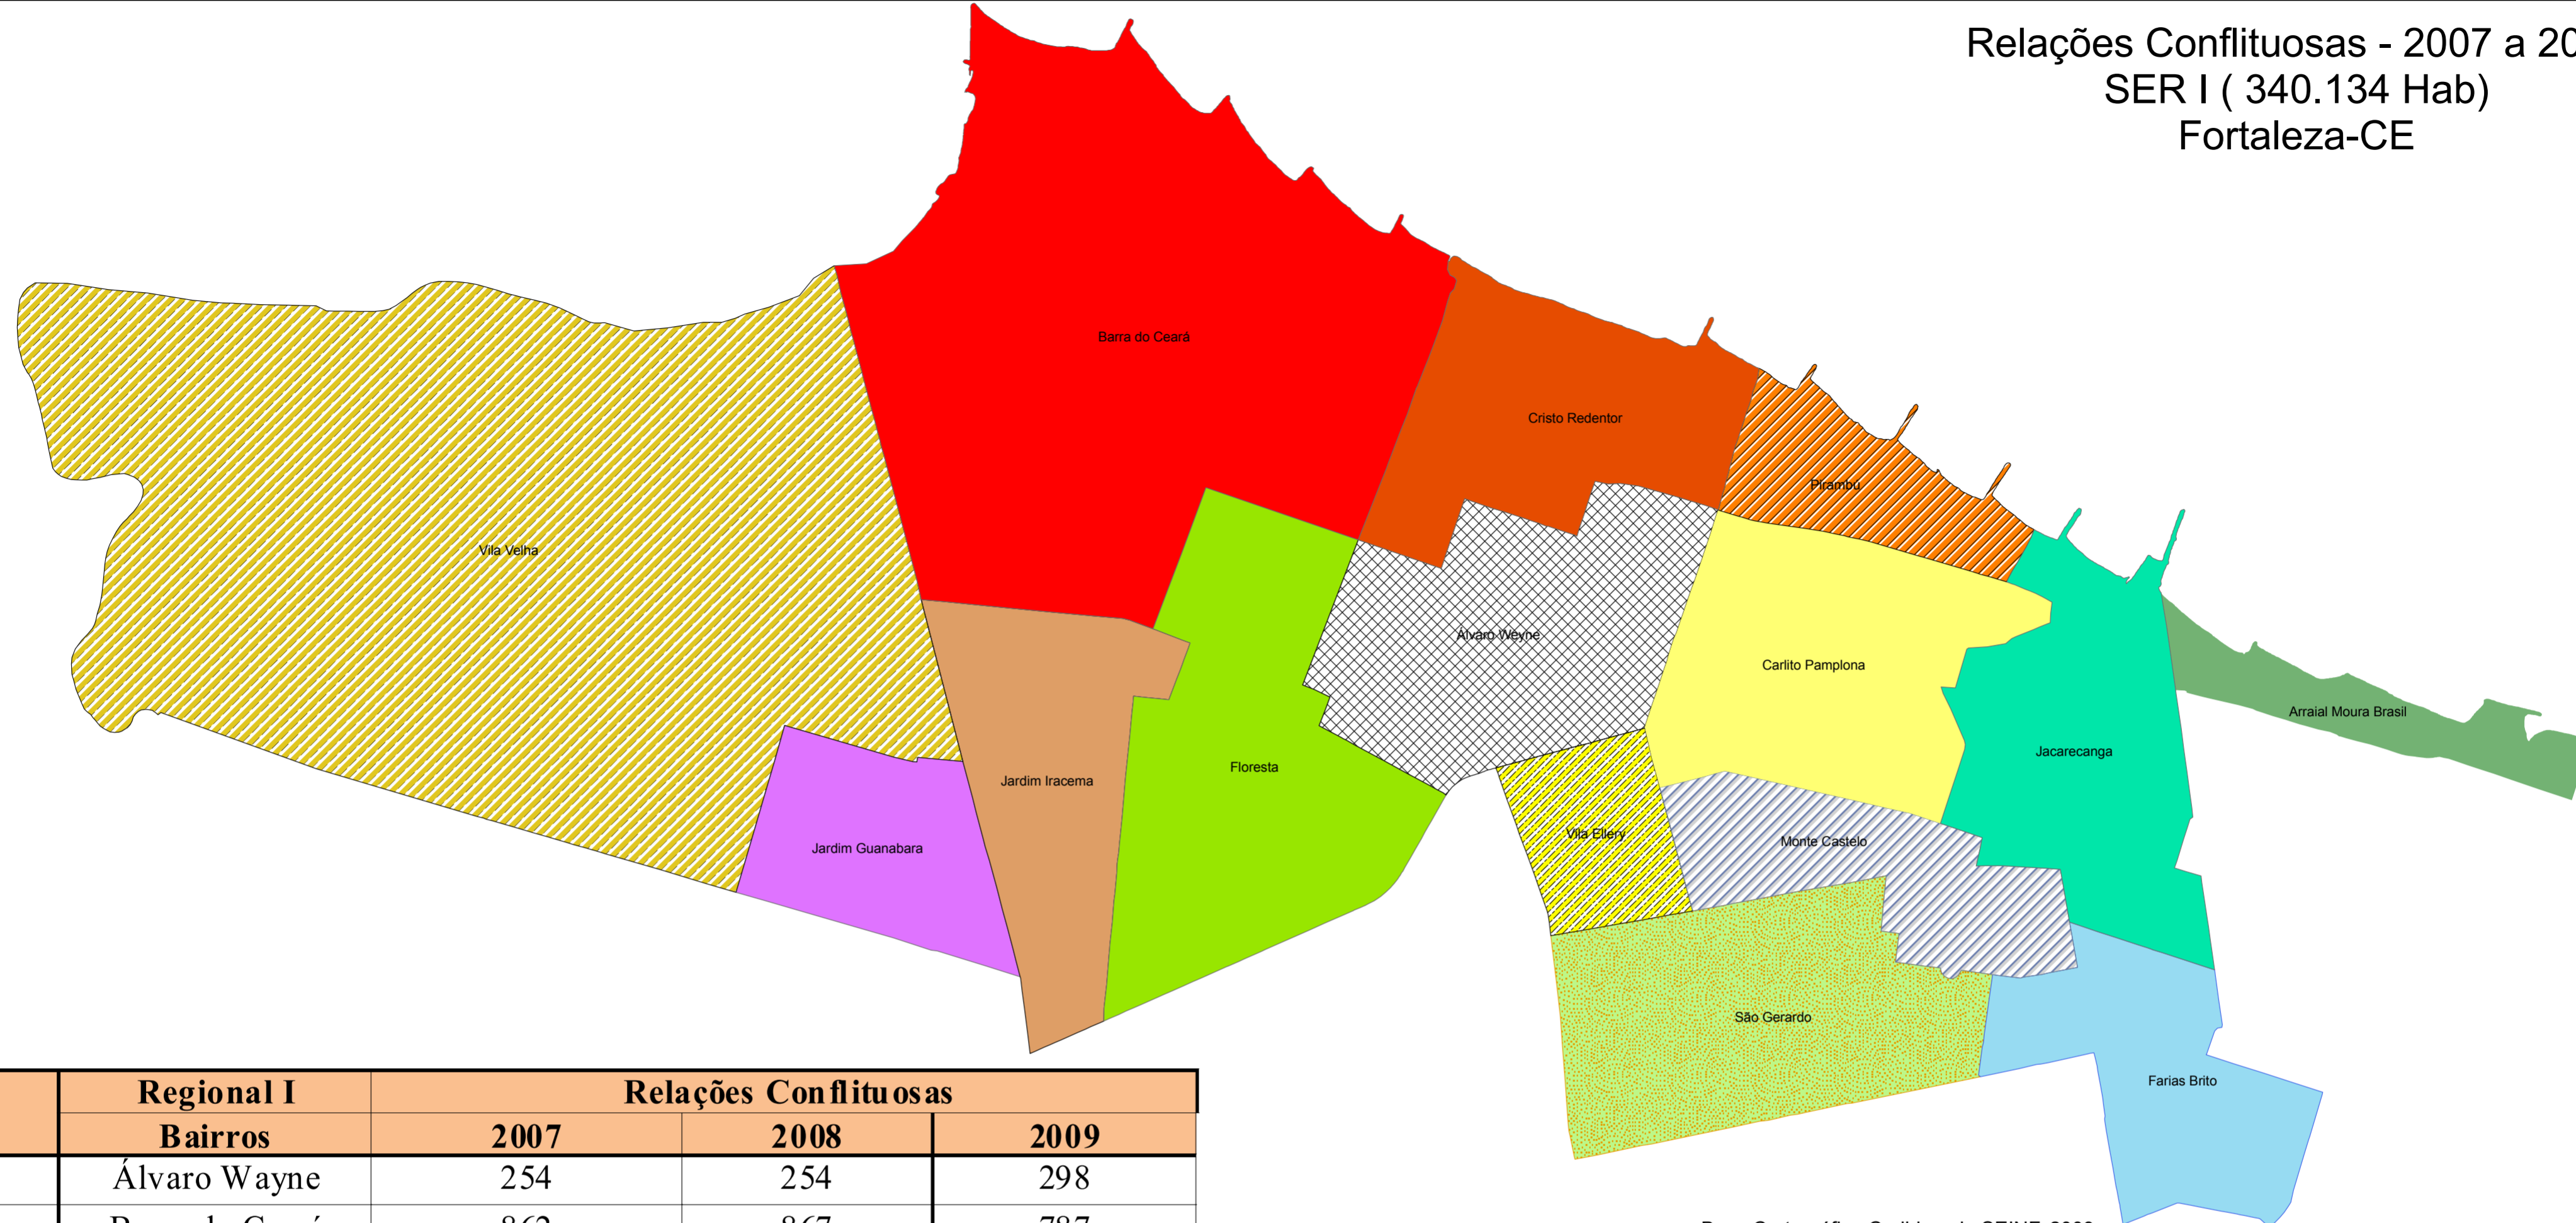

Relações Conflituosas - 2007 a 2009  
SER I ( 340.134 Hab)  
Fortaleza-CE

Base Cartográfica Cedida pela SEINF, 2009

	Regional I	Relações Conflituosas		
	Bairros	2007	2008	2009
	Álvaro Wayne	254	254	298
	Barra do Ceará	862	867	787
	Carlito Pomplona	279	234	345
	Cristo Redentor	214	209	226
	Farias Brito	202	183	169
	Floresta	69	45	47
	Jacarecanga	270	256	269
	Jardim Guanabara	147	185	217
	Jardim Iracema	250	238	262
	Monte Castelo	240	227	269
	Moura Brasil	27	25	38
	Pirambu	403	358	285
	São Gerardo	144	120	171
	Vila Velha	314	356	399
	Vila Ellery	140	125	132
	<b>TOTAL</b>	<b>3815</b>	<b>3682</b>	<b>3914</b>