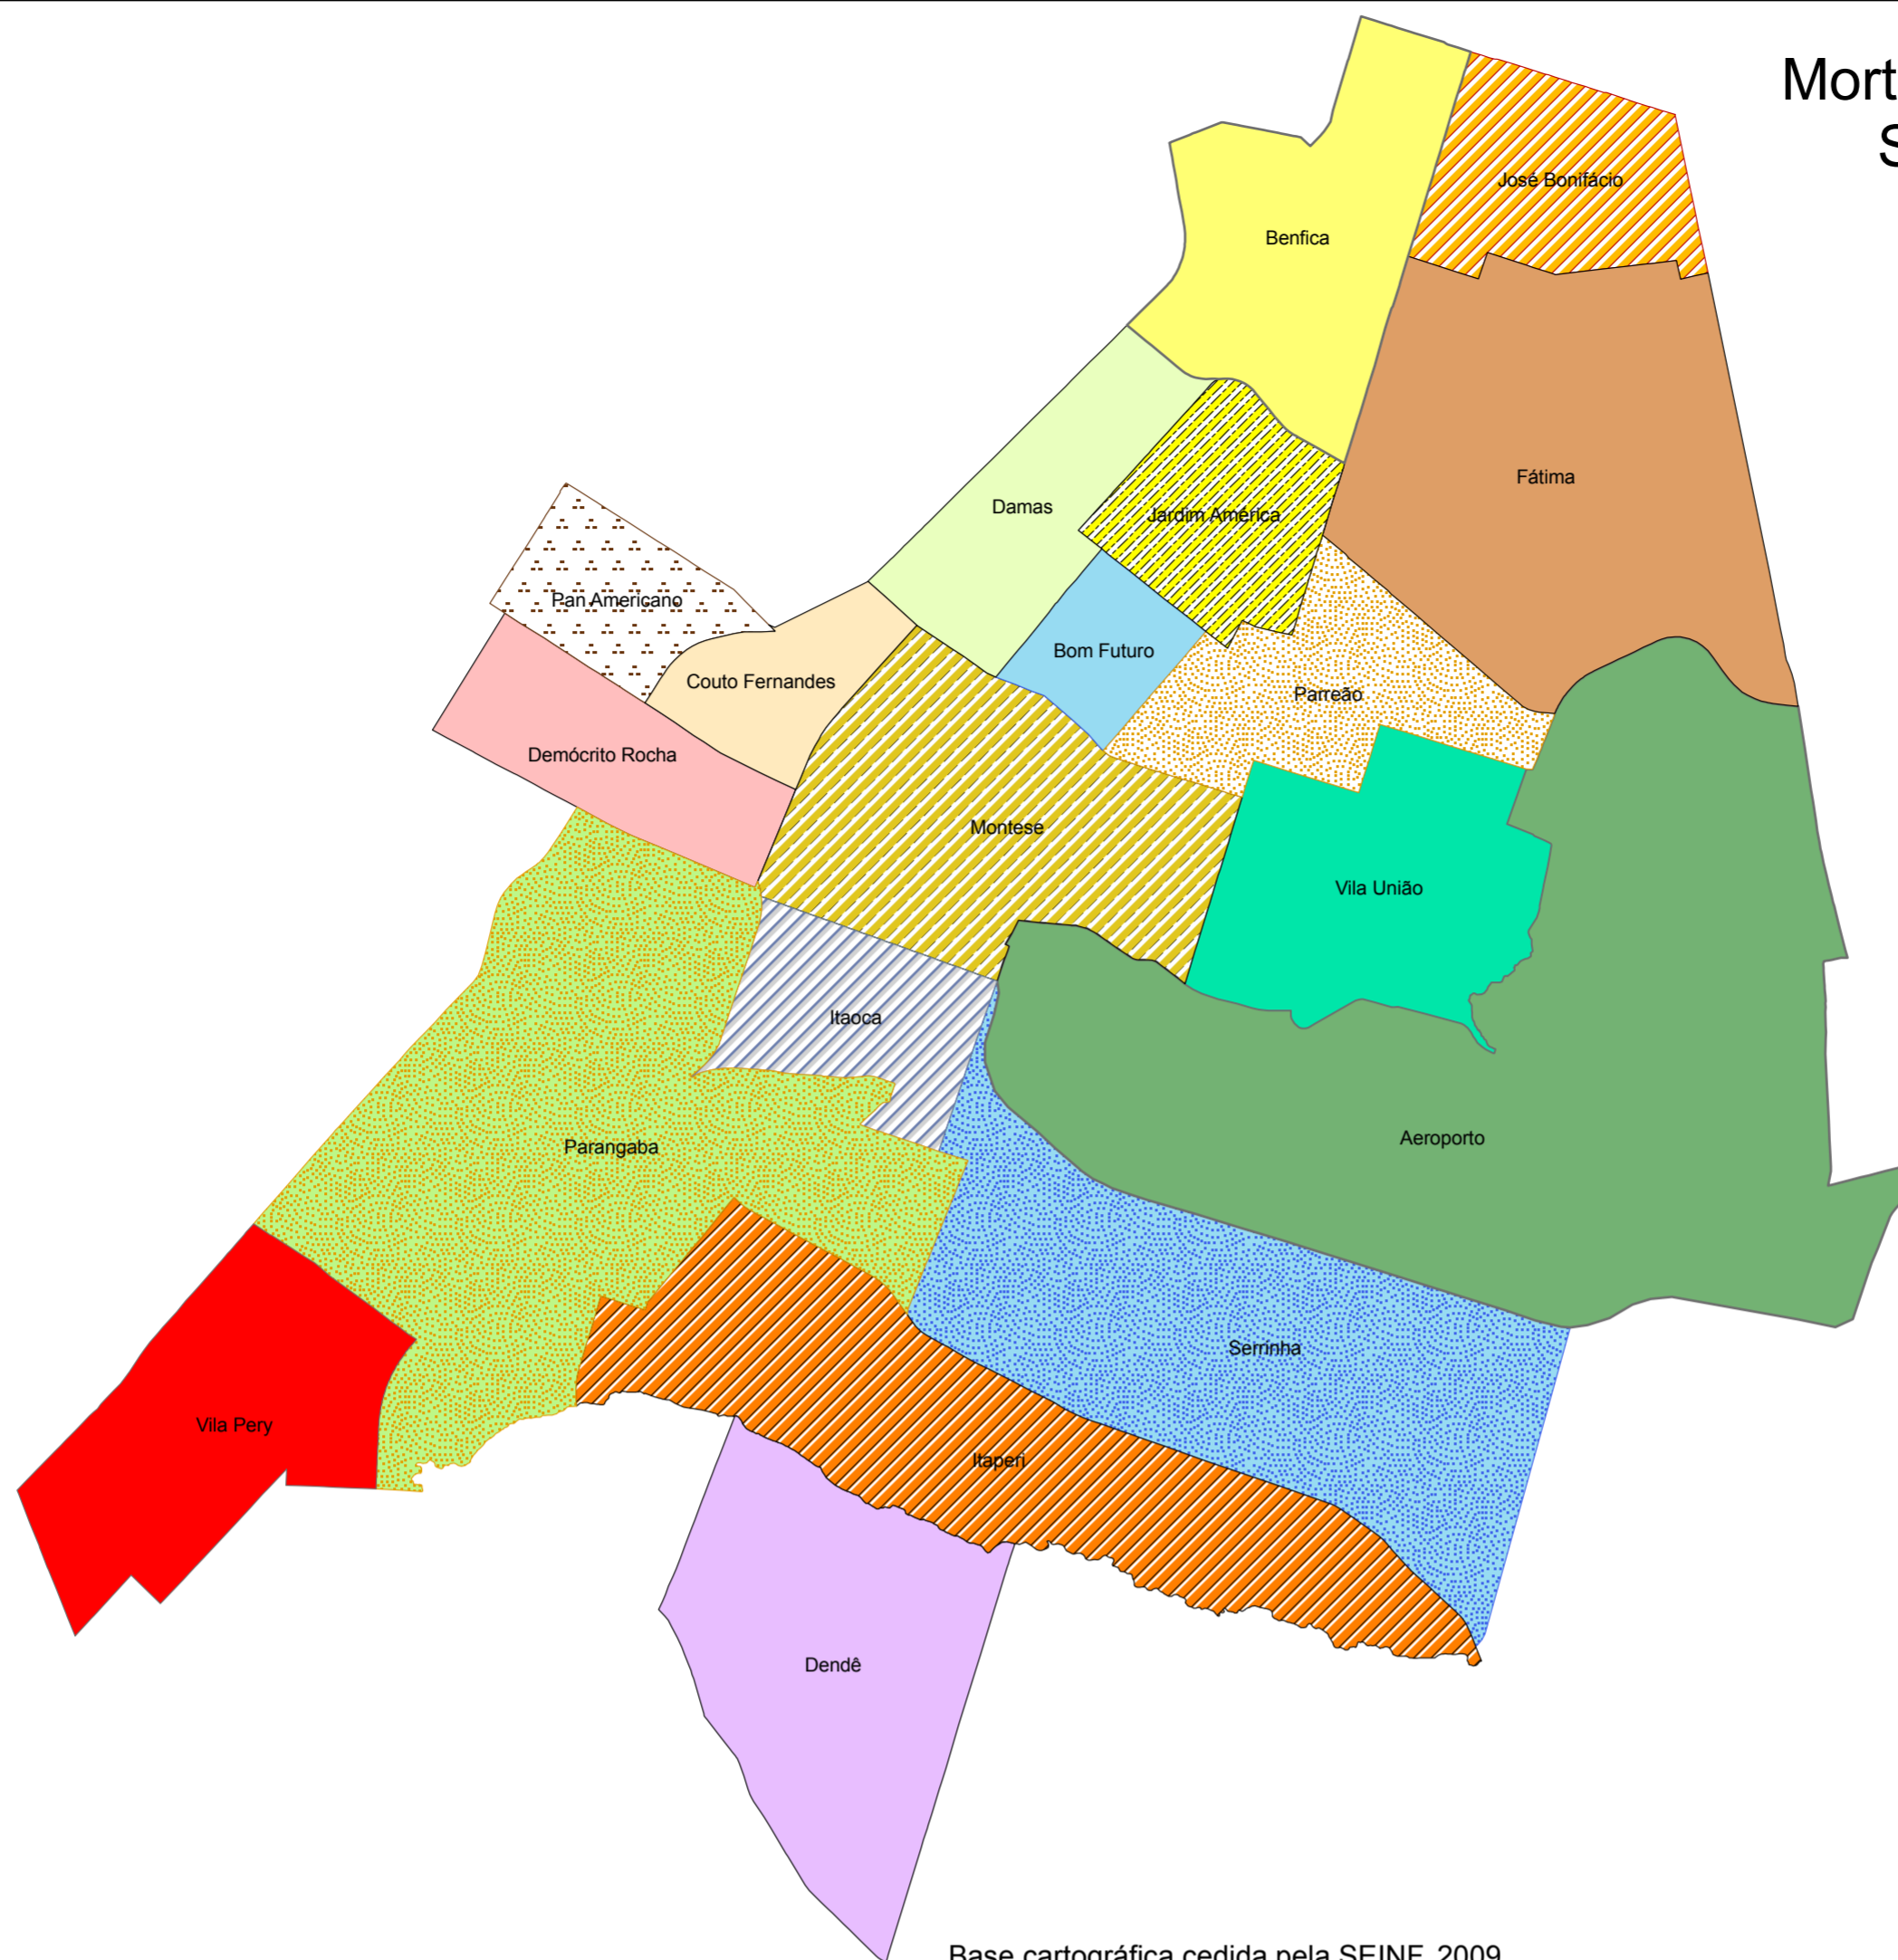

Mortes Violentas 2007 a 2009
SER IV (259.831 Hab)
Fortaleza-CE

Base cartográfica cedida pela SEINF, 2009

	Regional IV	Mortes Violentas		
	Bairros	2007	2008	2009
	Aeroporto	-	5	1
	Benfica	19	19	12
	Bom Futuro	-	1	-
	Couto Fernandes	10	8	6
	Damas	11	12	5
	Demócrito Rocha	7	9	5
	Dendê	-	-	-
	Fátima	42	30	32
	Jose Bonifácio	2	4	1
	Itaoca	2	4	5
	Itaperi	26	21	19
	Jardim America	8	15	8
	Montese	68	69	40
	Pan americano	15	8	14
	Parangaba	76	84	56
	Parreão	3	2	3
	Serrinha	38	39	32
	Vila Peri	13	16	13
	Vila União	22	16	16
	TOTAL	362	362	268