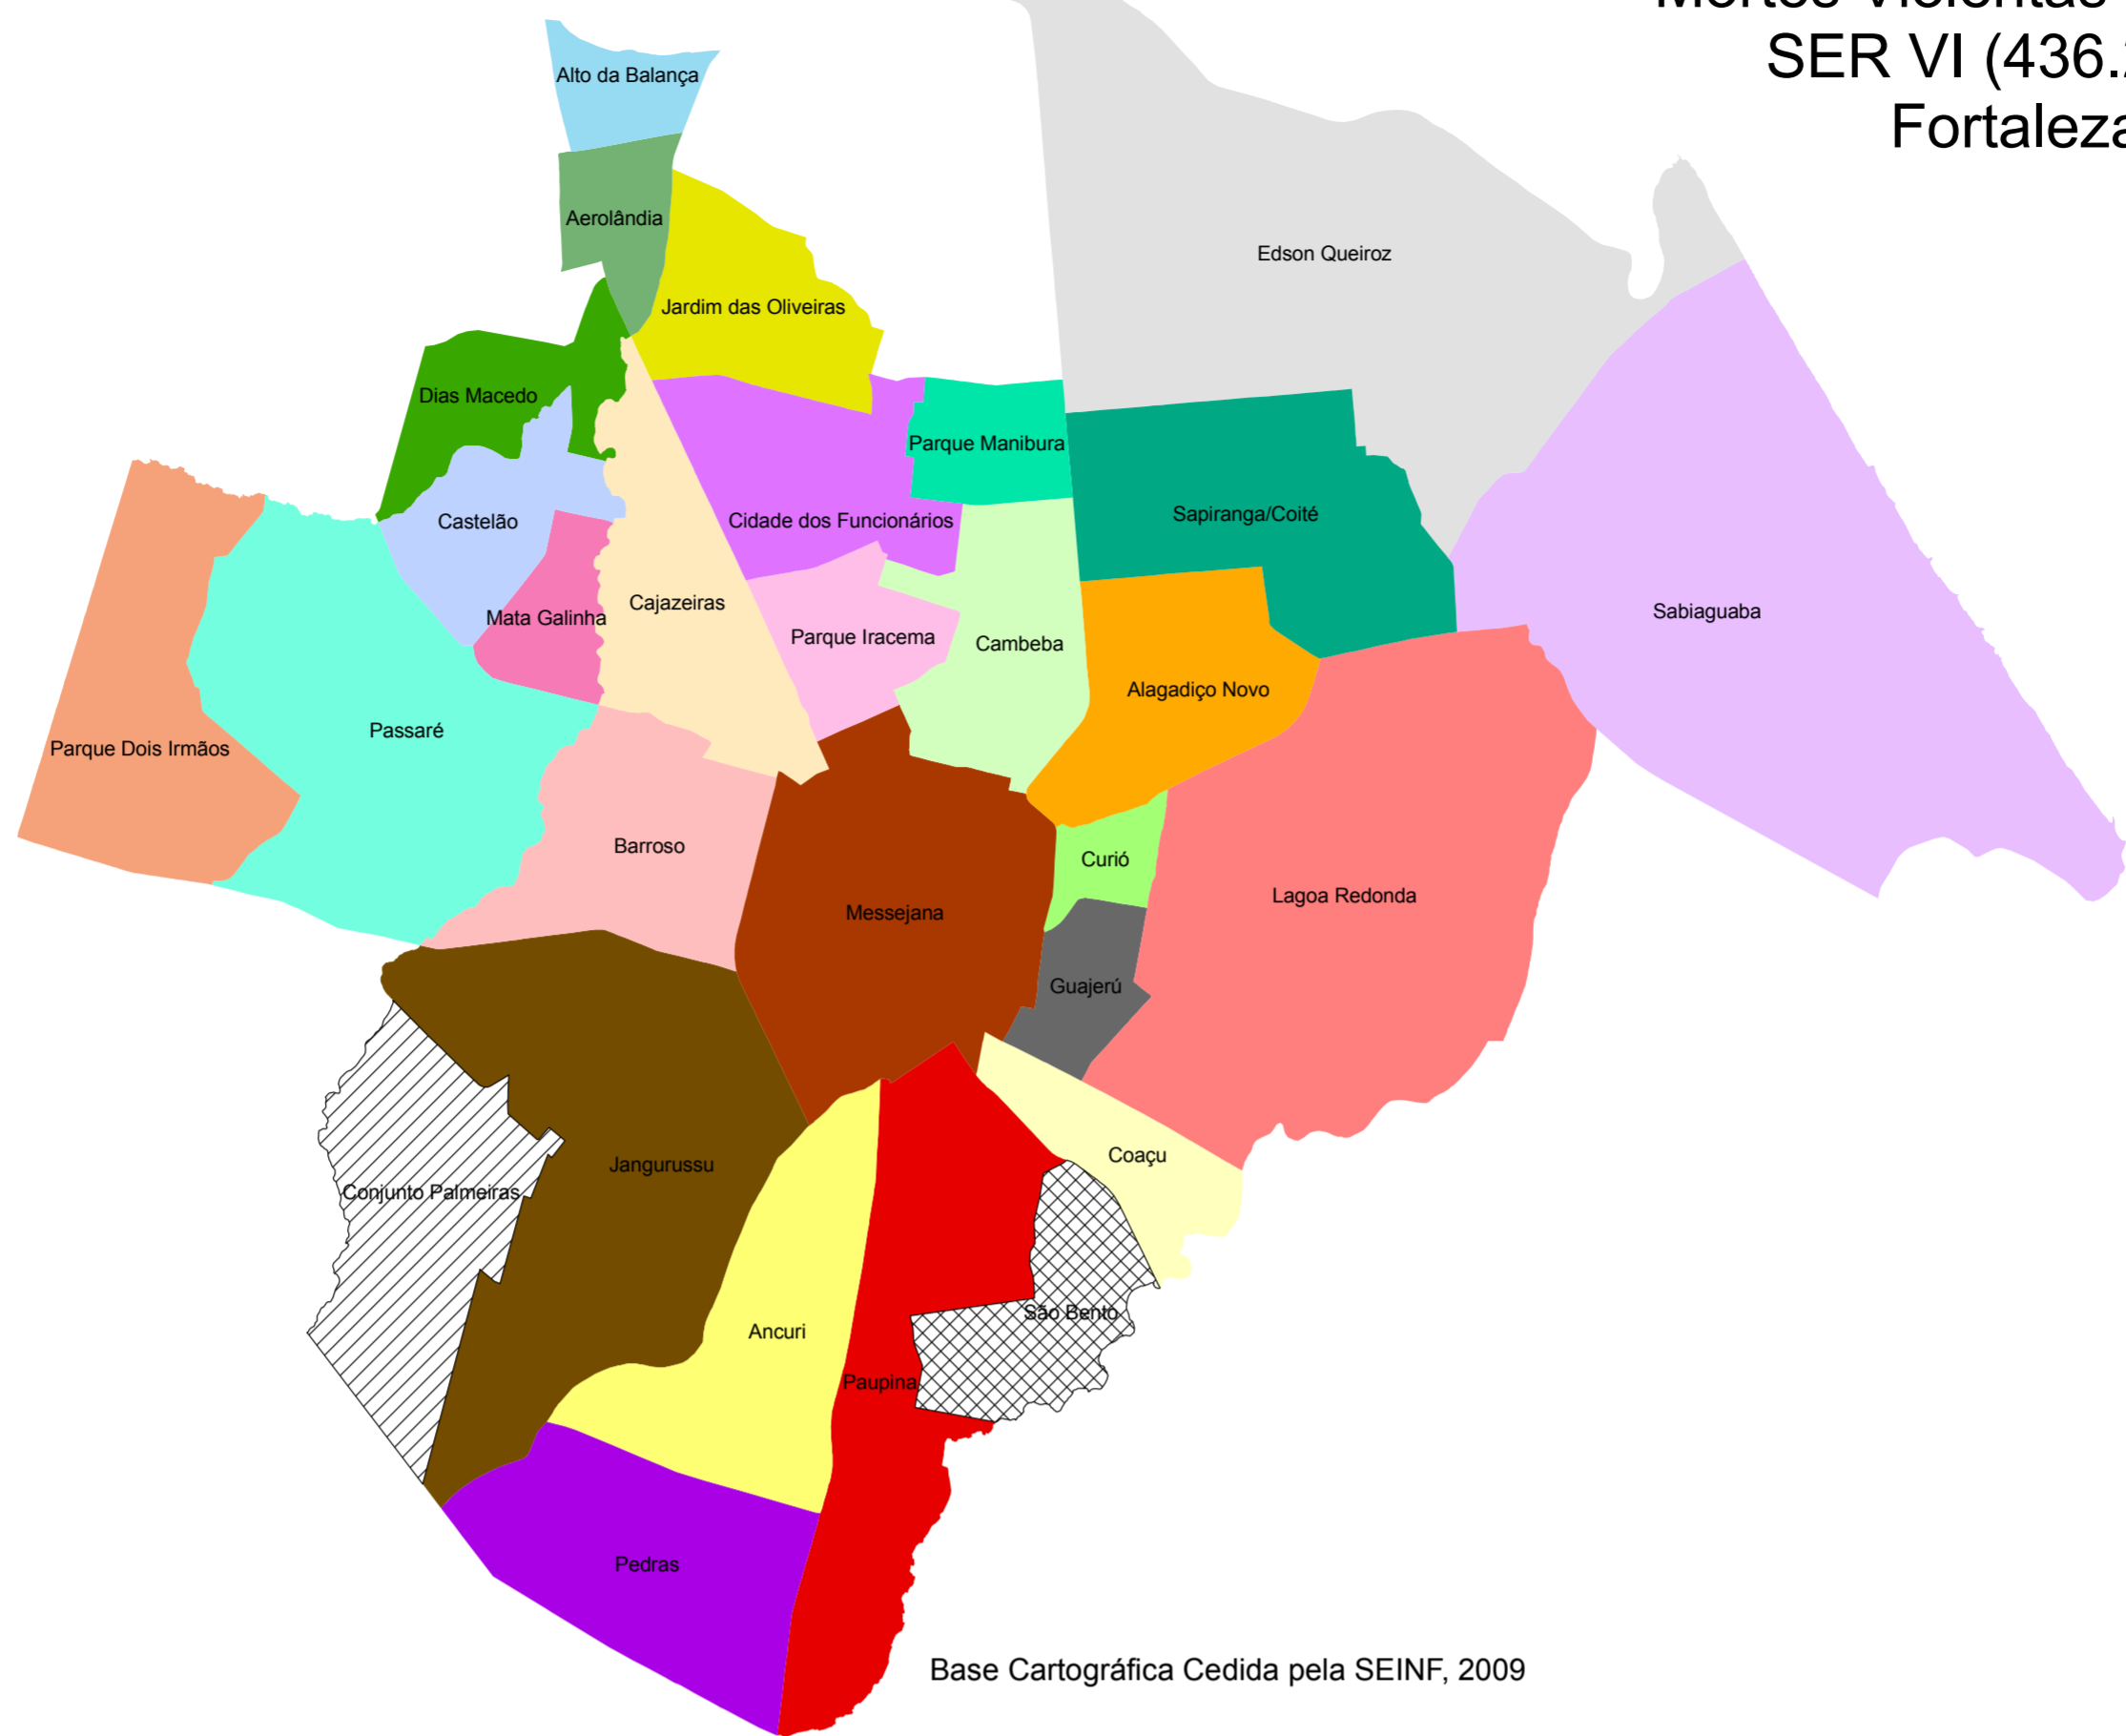

Mortes Violentas- 2007 a 2009  
SER VI (436.204 Hab)  
Fortaleza-CE

Base Cartográfica Cedida pela SEINF, 2009

	Regional VI	Mortes Violentas		
	Bairros	2007	2008	2009
	Aerolandia	38	36	35
	Alagadico Novo	21	14	19
	Alto da Balança	2	9	10
	Ancuri	6	7	12
	Barroso	31	26	25
	Cajazeiras	14	9	10
	Cambeba	5	12	1
	Castelão	18	15	11
	Cidade dos Funcionários	22	22	35
	Coacu	1	1	1
	Conjunto Palmeiras	11	23	43
	Curio	8	6	4
	Dias Macedo	14	11	12
	Edson Queiroz	27	24	39
	Guajerú	3	5	3
	Jangurussu	69	73	66
	Jardim das Oliveiras	33	22	41
	Lagoa Redonda	30	19	14
	Mata Galinha	-	-	-
	Messejana	114	126	95
	Parque Dós Irmãos	11	7	10
	Parque Iracema	1	1	2
	Parque Manibura	4	2	1
	Passaré	48	31	30
	Paupina	5	6	7
	Pedras	5	2	3
	Sabiaguaba	4	3	3
	Sapiroanga	4	1	3
	São Bento	-	-	-
	<b>TOTAL</b>	<b>549</b>	<b>513</b>	<b>535</b>