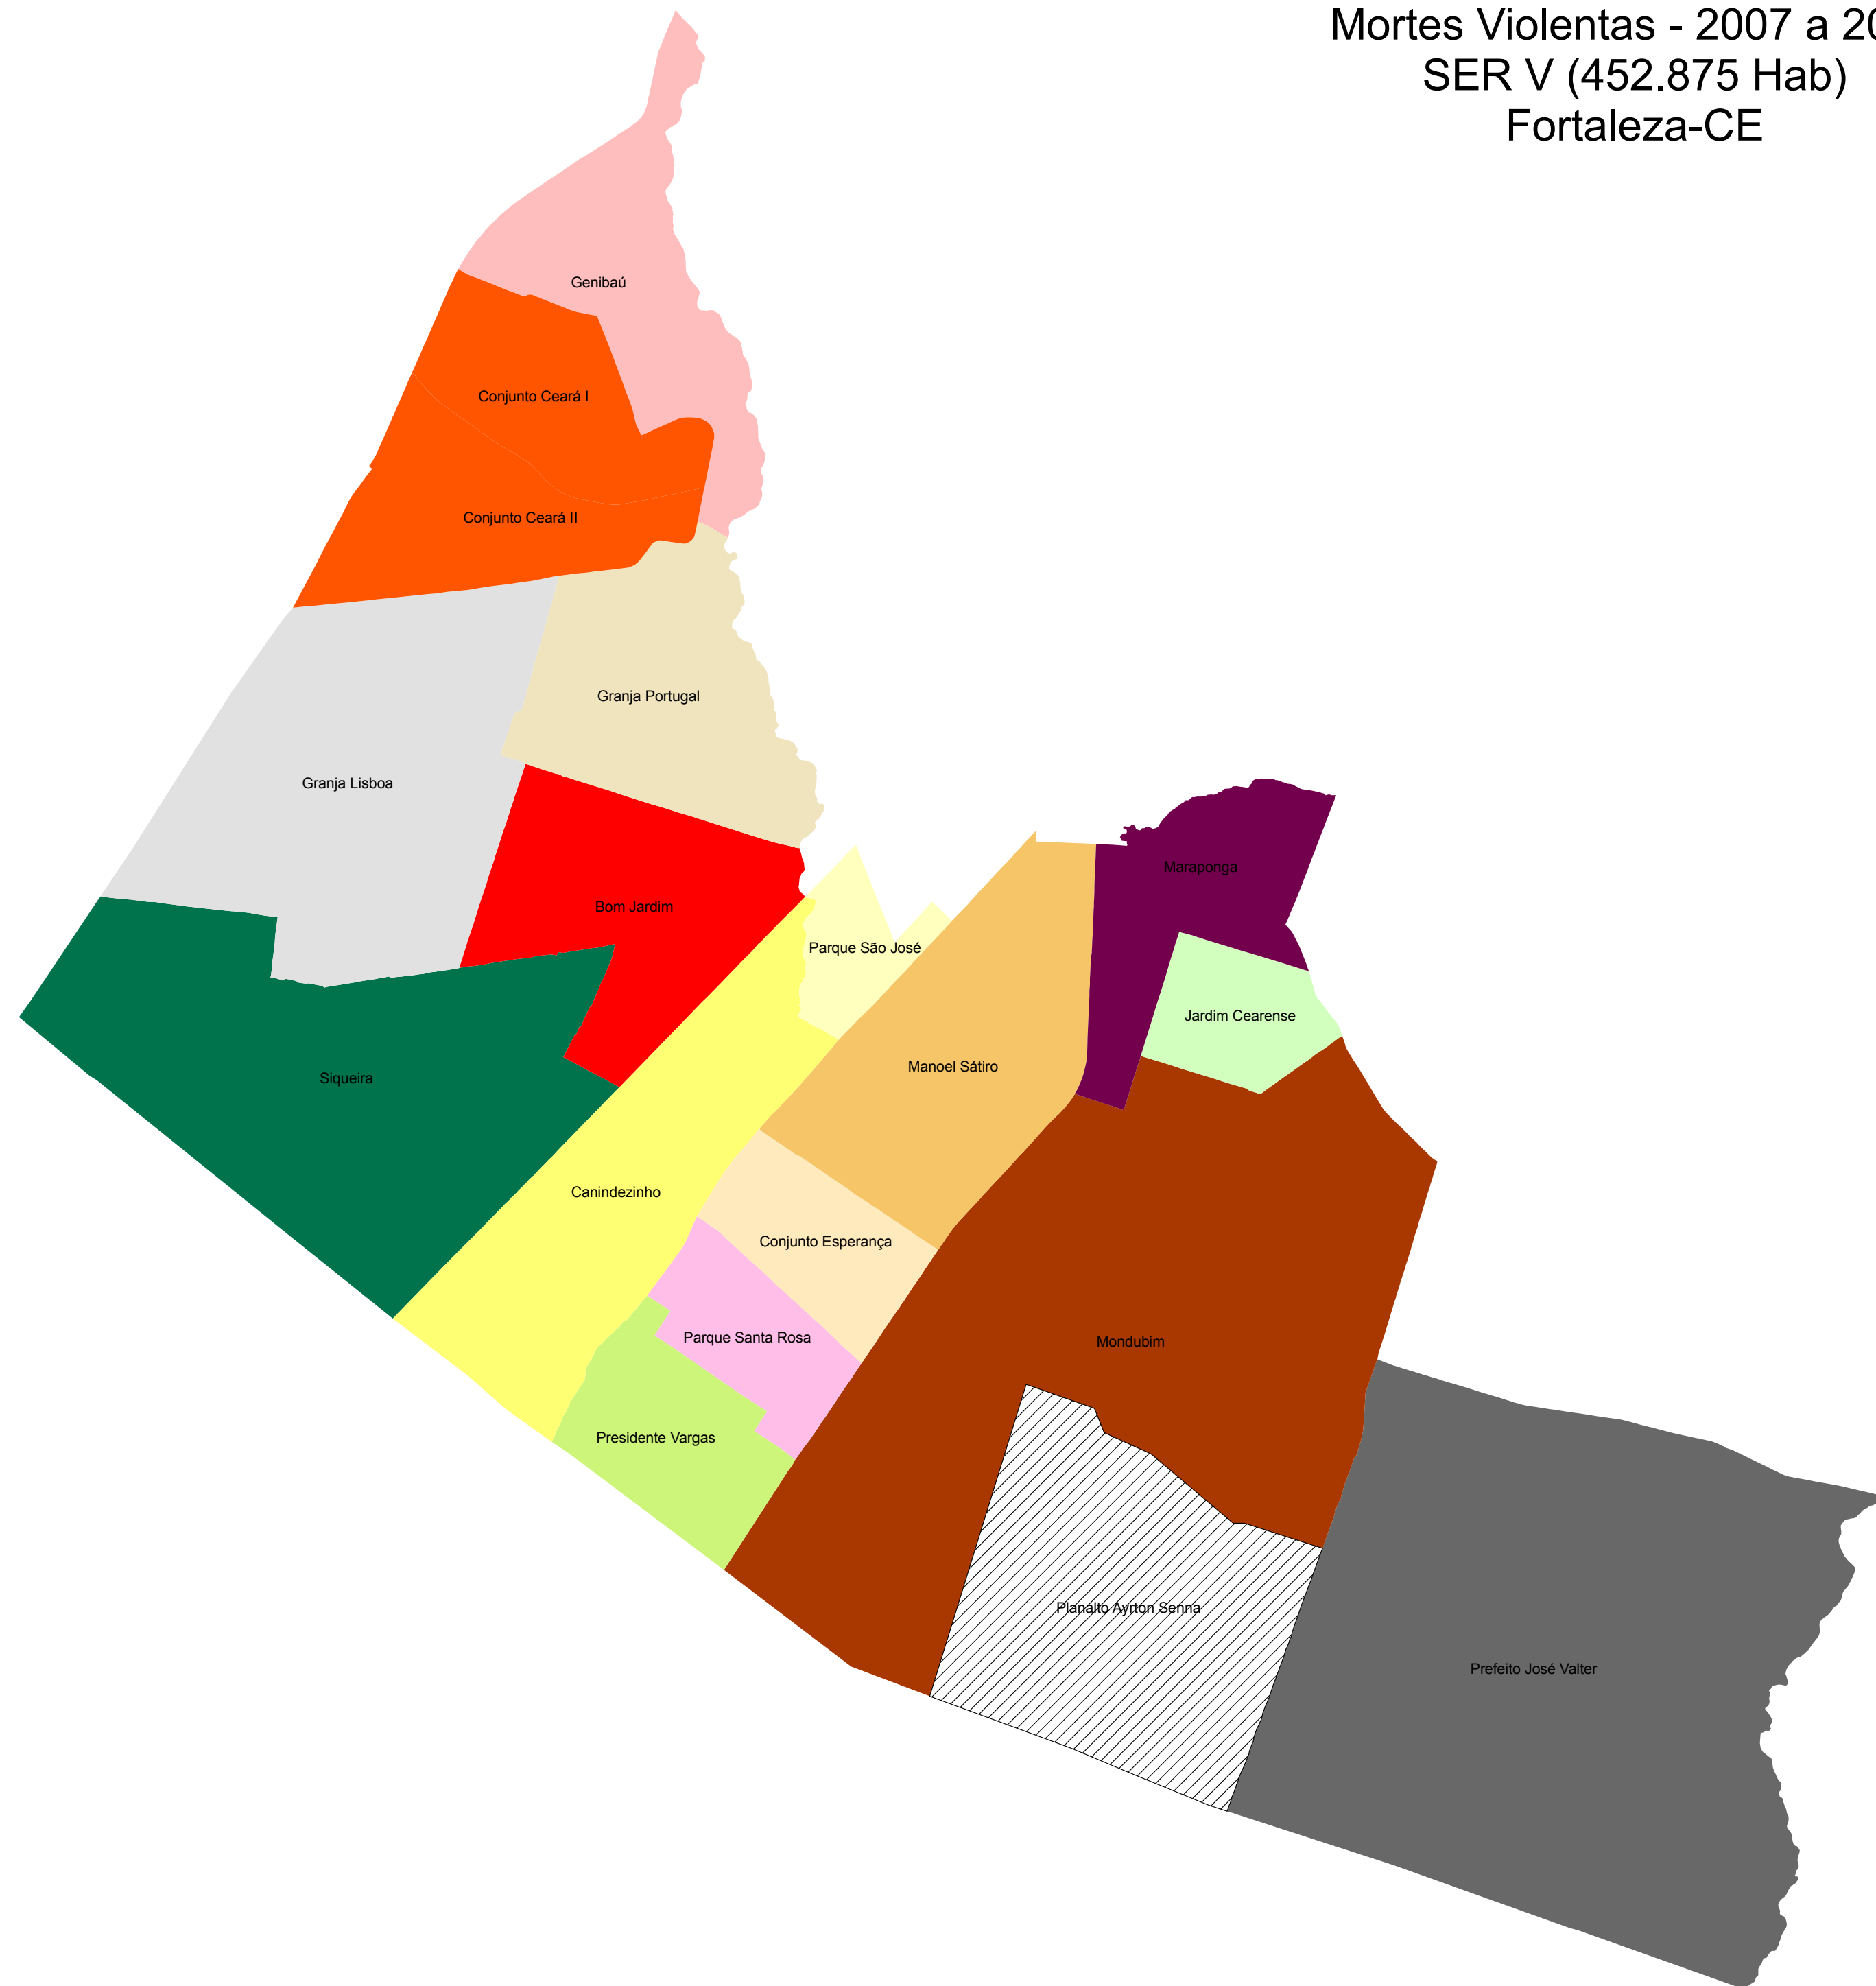

Mortes Violentas - 2007 a 2009  
SER V (452.875 Hab)  
Fortaleza-CE

	Regional V	Mortes Violentas		
	Bairros	2007	2008	2009
	Bom Jardim	82	74	58
	Canindezinho	30	15	14
	Conjunto Ceará	30	14	17
	Conjunto Esperança	14	10	9
	Genibaú	27	22	23
	Granja Lisboa	6	11	11
	Granja Portugal	26	21	31
	Jardim Cearense	1	-	-
	Maraponga	20	34	19
	Mondubim	47	35	32
	Parque Presidente Vargas	1	-	3
	Parque Santa Rosa	19	12	13
	Parque São José	29	15	12
	Planalto Ayrton Sena	-	-	-
	Prefeito José Walter	60	36	23
	Siqueira	54	26	24
	Vila Manoel Sátiro	8	9	7
	<b>TOTAL</b>	<b>454</b>	<b>334</b>	<b>296</b>