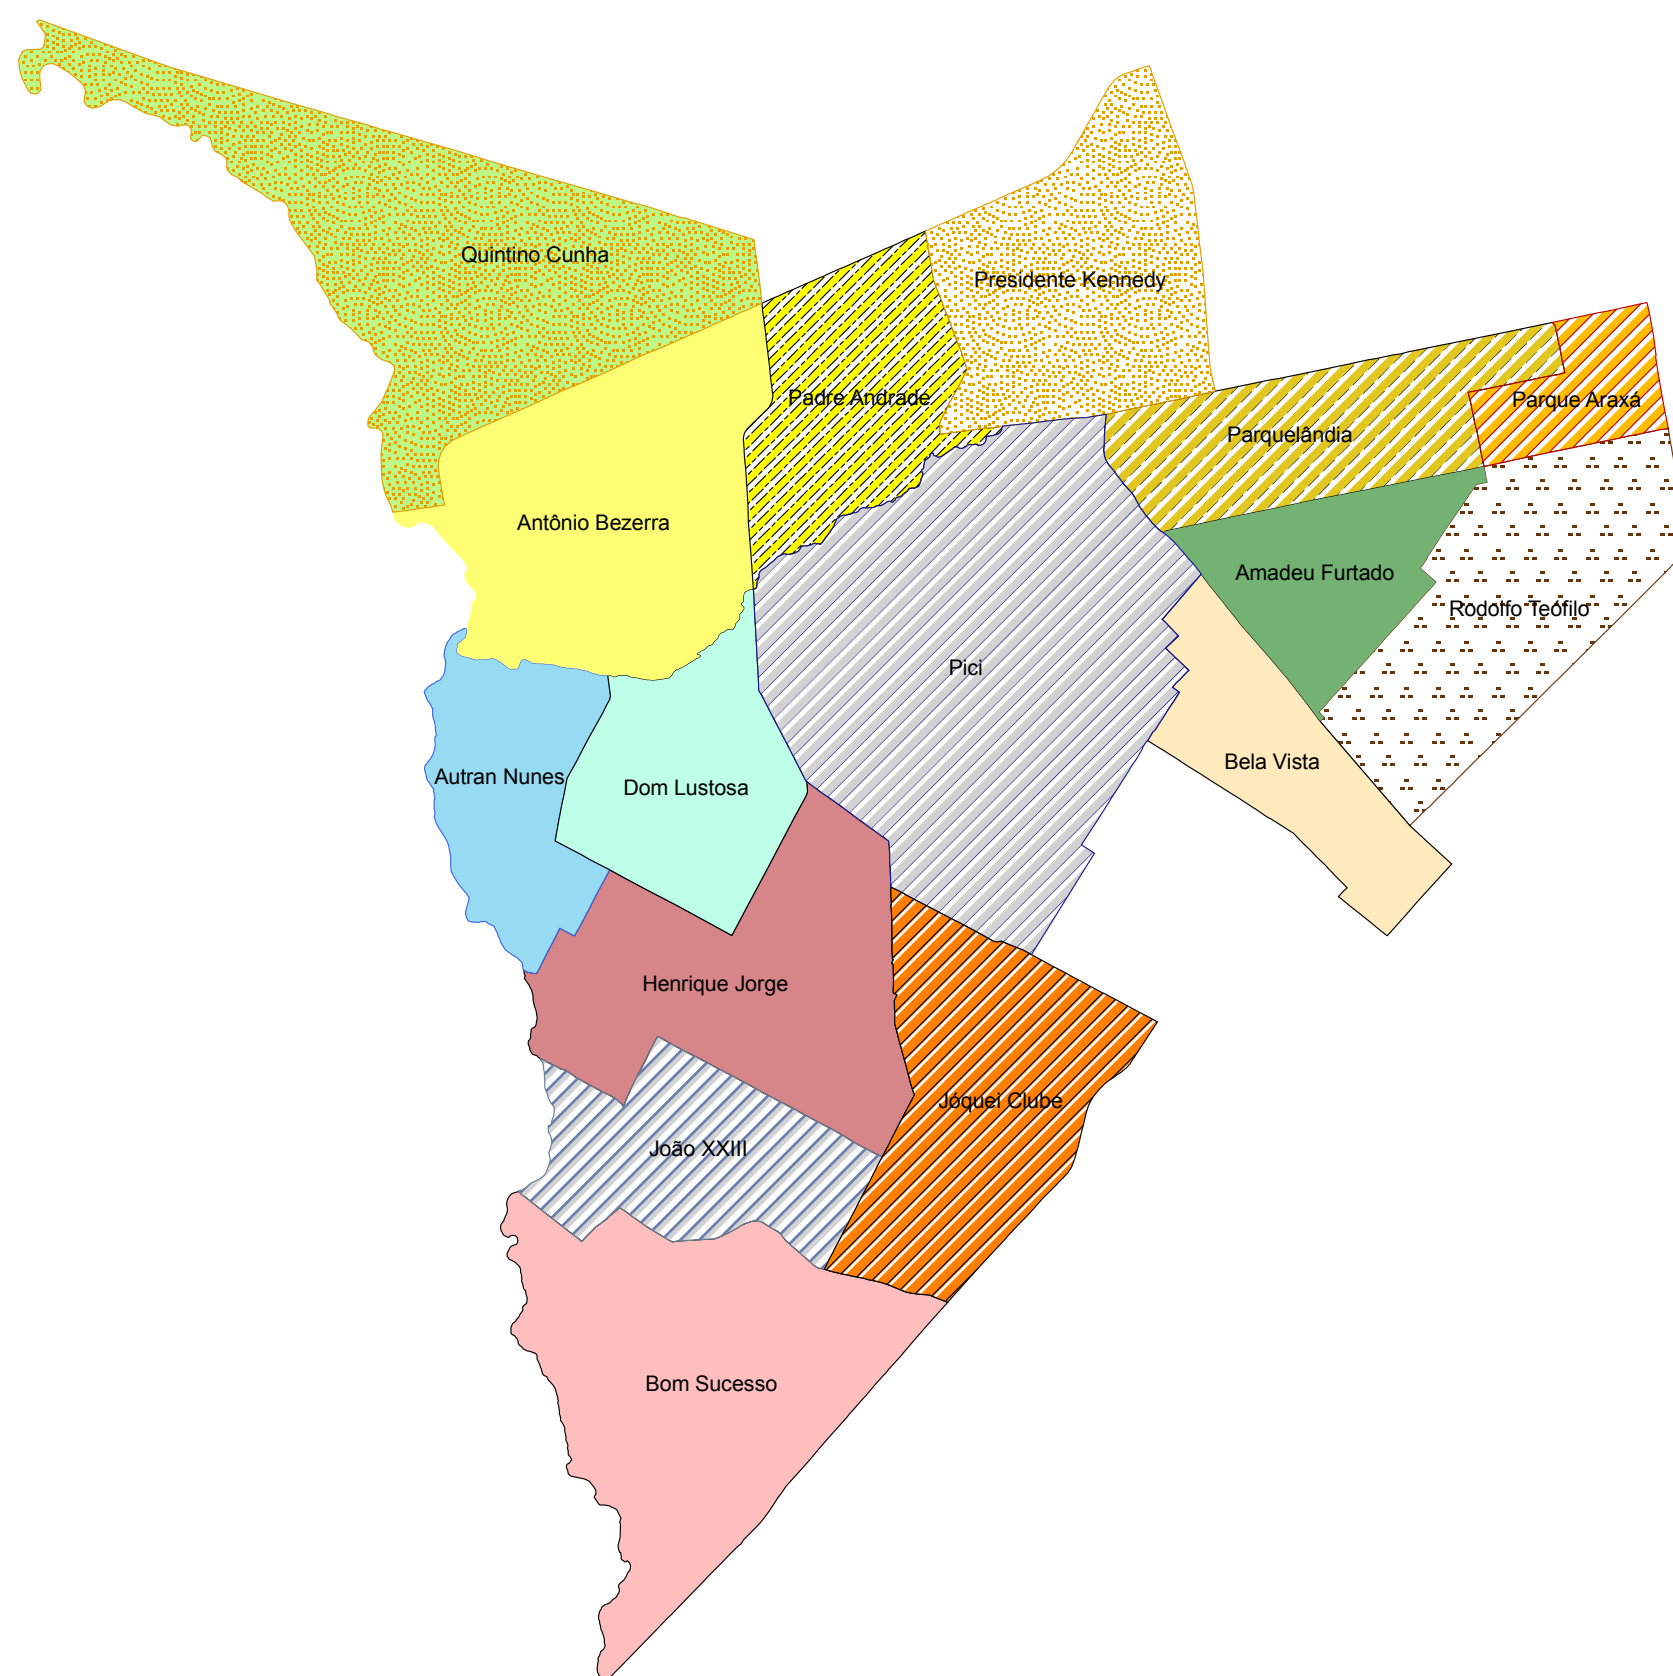

Mortes Violentas- 2007 a 2009
SER III (340.516 Hab)
Fortaleza-CE

Base cartográfica cedida pela SEINF, 2009

	Regional III	Mortes Violentas		
	Bairros	2007	2008	2009
	Amadeu Furtado	2	-	-
	Antonio Bezerra	79	71	61
	Autran Nunes	7	13	12
	Bela Vista	24	9	15
	Bom Sucesso	26	19	28
	Dom Lustosa	2	2	2
	Henrique Jorge	51	38	24
	João XXIII	28	21	19
	Jaquei Clube	10	15	8
	Padre Andrade	10	4	6
	Parque Araxá	1	5	3
	Parquelândia	9	14	8
	Pici	17	17	17
	Presidente Kennedy	15	13	10
	Quintino Cunha	26	30	16
	Rodolfo Teófilo	9	16	9
	TOTAL	316	287	238